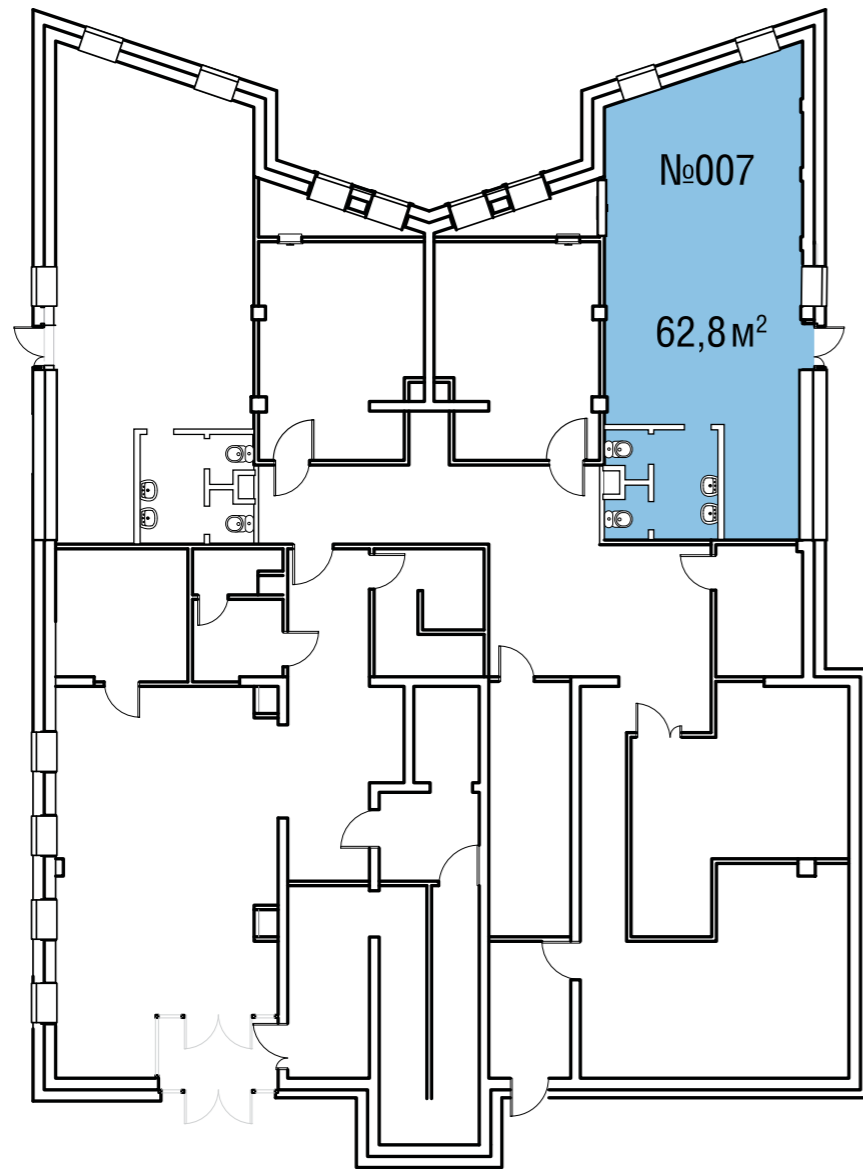

Река Сходня

Высота потолков — 3,25 м

Куркинское шоссе

ДОМ №4: КОРПУС 2

1 ЭТАЖ

ОЛИМПИЙСКАЯ ДЕРЕВНЯ
НОВОГОРСК
КВАРТИРЫ

ДОМ №2: КОРПУС 1

-1 ЭТАЖ

ОЛИМПИЙСКАЯ ДЕРЕВНЯ
НОВОГОРСК
КВАРТИРЫ

Высота потолков — 2,8 м, в помещении
проходят транзитные инженерные сети

Высота потолков — 2,8 м, в помещении
проходят транзитные инженерные сети

СХЕМА КОМПЛЕКСА

Высота потолков — 2,8 м, в помещении
проходят транзитные инженерные сети

Высота потолков — 2,8 м, в помещении
проходят транзитные инженерные сети

Высота потолков: 2,9 м

Высота потолков : 2,9 м

Высота потолков : 2,9 м

Высота потолков: 2,9 м