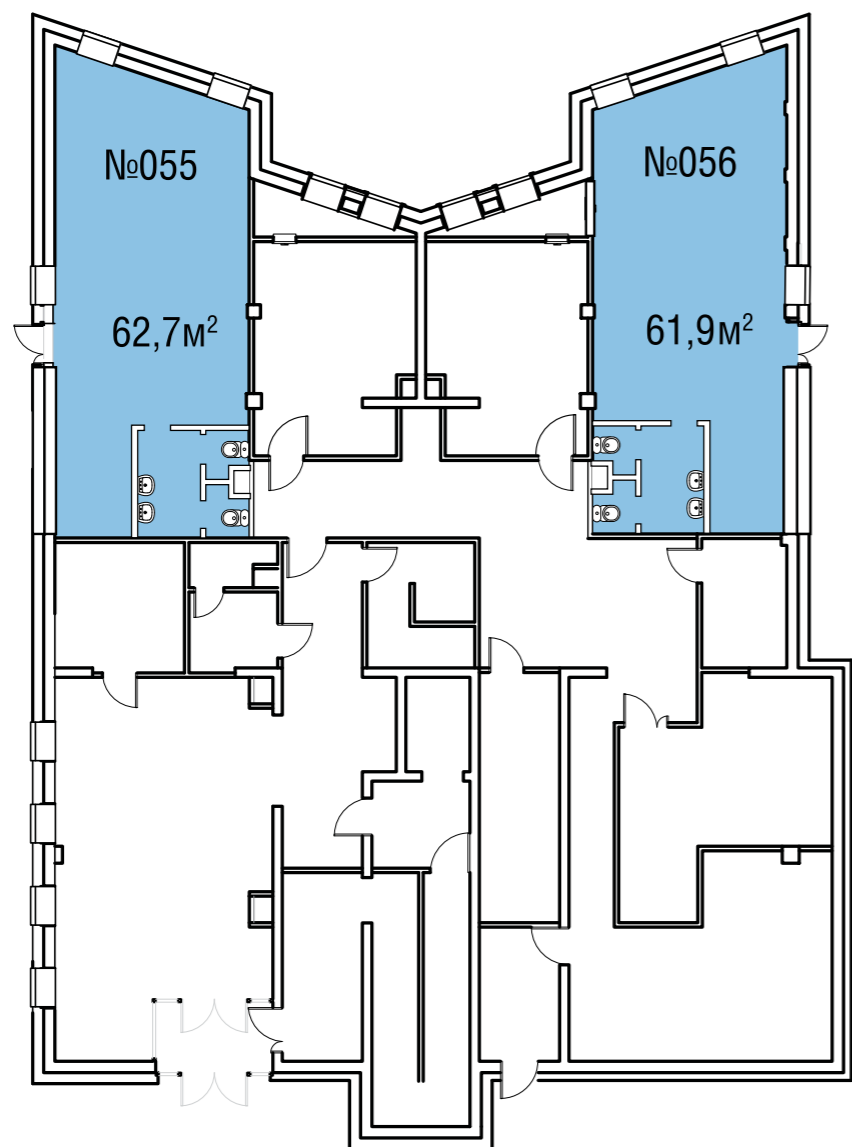

Река Сходня

Высота потолков — 3,25 м

Куркинское шоссе

ДОМ №4: КОРПУС 2

1 ЭТАЖ

ОЛИМПИЙСКАЯ ДЕРЕВНЯ
НОВОГОРСК
КВАРТИРЫ

ДОМ №2: КОРПУС 1

-1 ЭТАЖ

ОЛИМПИЙСКАЯ ДЕРЕВНЯ
НОВОГОРСК
КВАРТИРЫ

Высота потолков — 2,8 м, в помещении
проходят транзитные инженерные сети

Высота потолков — 2,8 м, в помещении
проходят транзитные инженерные сети

СХЕМА КОМПЛЕКСА

Высота потолков — 2,8 м, в помещении
проходят транзитные инженерные сети

Высота потолков — 2,8 м, в помещении
проходят транзитные инженерные сети

Высота потолков: 2,9 м

Высота потолков : 2,9 м

Высота потолков : 2,9 м

Высота потолков: 2,9 м