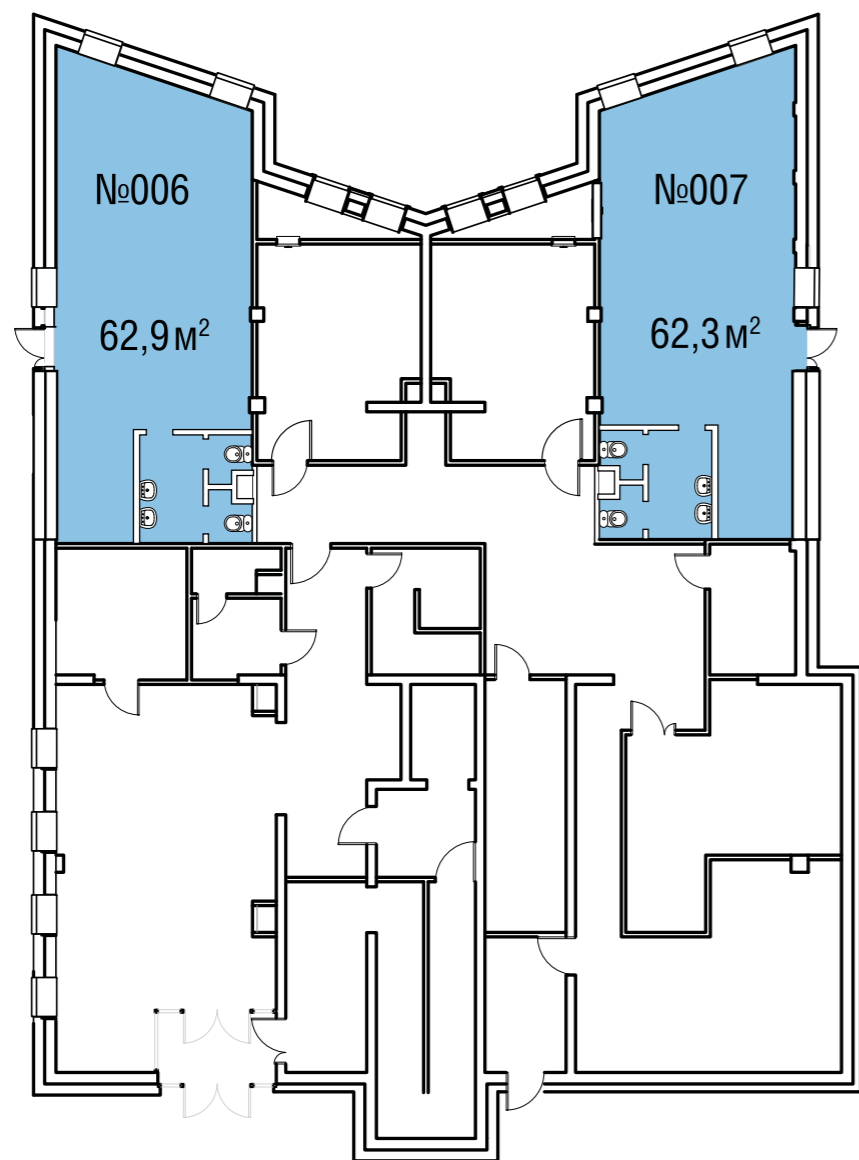

Река Сходня

Высота потолков — 3,25 м

Куркинское шоссе

ДОМ №4: КОРПУС 2

1 ЭТАЖ

ОЛИМПИЙСКАЯ ДЕРЕВНЯ
НОВОГОРСК
КВАРТИРЫ

ДОМ №2: КОРПУС 1

-1 ЭТАЖ

ОЛИМПИЙСКАЯ ДЕРЕВНЯ
НОВОГОРСК
КВАРТИРЫ

Высота потолков — 2,8 м, в помещении
проходят транзитные инженерные сети

Высота потолков — 2,8 м, в помещении
проходят транзитные инженерные сети

СХЕМА КОМПЛЕКСА

Высота потолков — 2,8 м, в помещении
проходят транзитные инженерные сети

Высота потолков — 2,8 м, в помещении
проходят транзитные инженерные сети

Высота потолков: 2,9 м

Высота потолков : 2,9 м

Высота потолков : 2,9 м

Высота потолков: 2,9 м