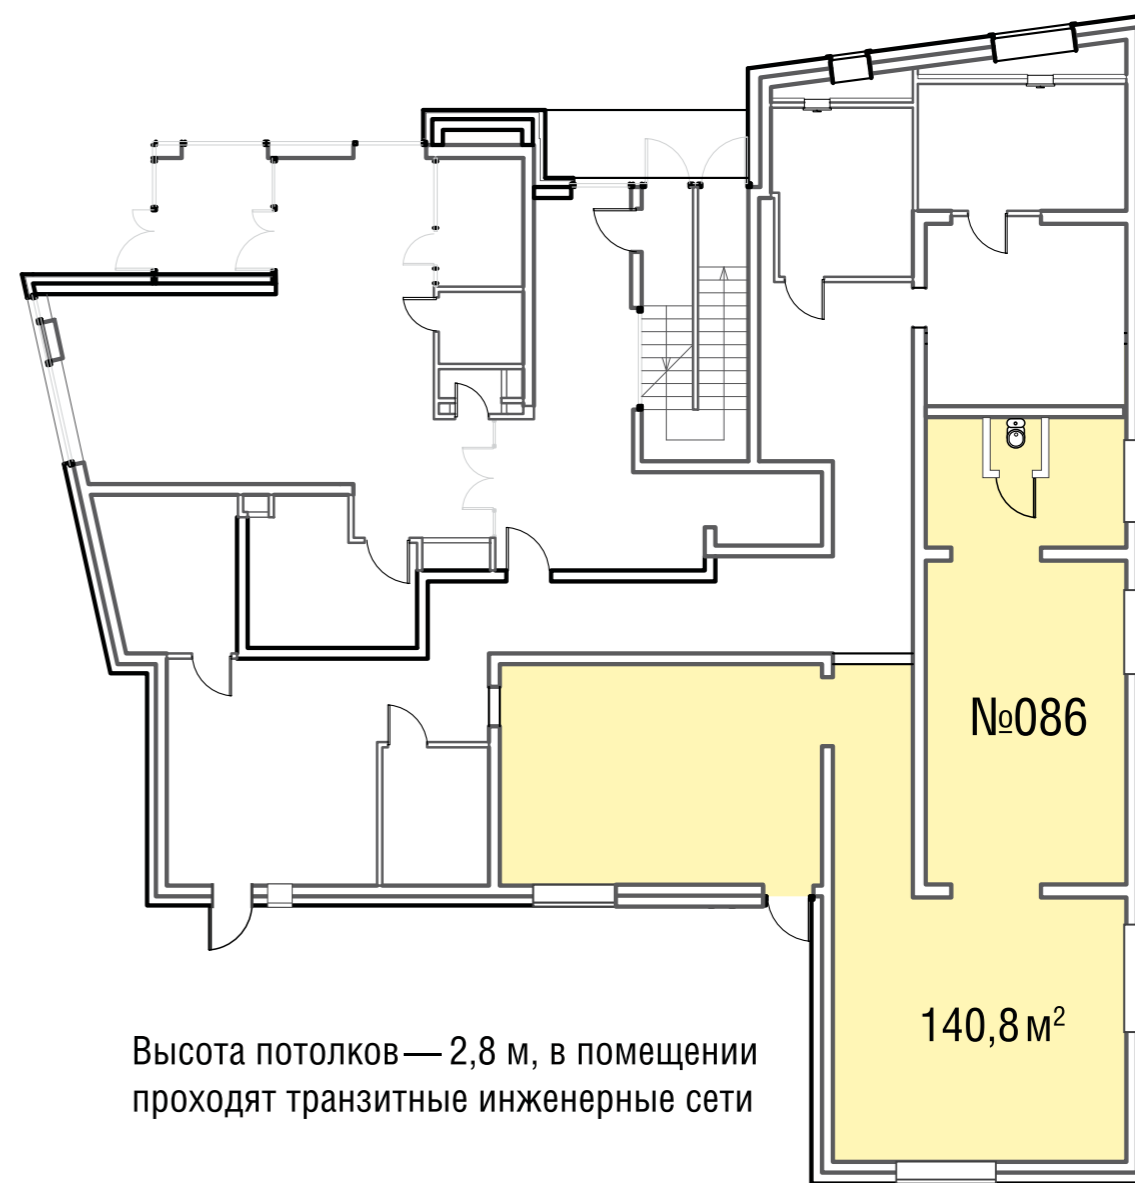

Река Сходня

Высота потолков — 3,25 м

Куркинское шоссе

ДОМ №4: КОРПУС 2

1 ЭТАЖ

ОЛИМПИЙСКАЯ ДЕРЕВНЯ
НОВОГОРСК
КВАРТИРЫ

ДОМ №2: КОРПУС 1

-1 ЭТАЖ

ОЛИМПИЙСКАЯ ДЕРЕВНЯ
НОВОГОРСК
КВАРТИРЫ

Высота потолков — 2,8 м, в помещении
проходят транзитные инженерные сети

Высота потолков — 2,8 м, в помещении
проходят транзитные инженерные сети

СХЕМА КОМПЛЕКСА

Высота потолков — 2,8 м, в помещении
проходят транзитные инженерные сети

Высота потолков — 2,8 м, в помещении
проходят транзитные инженерные сети

Высота потолков: 2,9 м

Высота потолков : 2,9 м

Высота потолков : 2,9 м

Высота потолков: 2,9 м