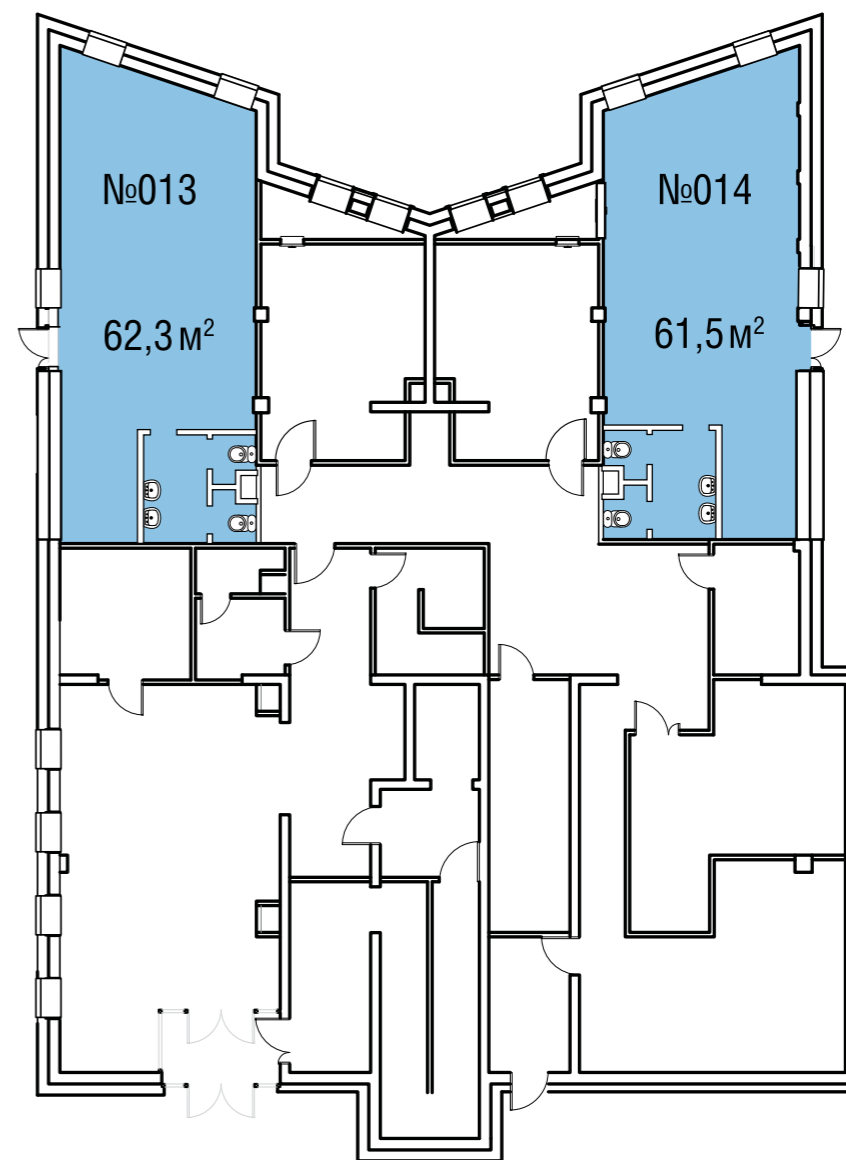

Река Сходня

Высота потолков — 3,25 м

Куркинское шоссе

ДОМ №4: КОРПУС 2

1 ЭТАЖ

ОЛИМПИЙСКАЯ ДЕРЕВНЯ
НОВОГОРСК
КВАРТИРЫ

ДОМ №2: КОРПУС 1

-1 ЭТАЖ

ОЛИМПИЙСКАЯ ДЕРЕВНЯ
НОВОГОРСК
КВАРТИРЫ

Высота потолков — 2,8 м, в помещении
проходят транзитные инженерные сети

Высота потолков — 2,8 м, в помещении
проходят транзитные инженерные сети

СХЕМА КОМПЛЕКСА

Высота потолков — 2,8 м, в помещении
проходят транзитные инженерные сети

Высота потолков — 2,8 м, в помещении
проходят транзитные инженерные сети

Высота потолков: 2,9 м

Высота потолков : 2,9 м

Высота потолков : 2,9 м

Высота потолков: 2,9 м