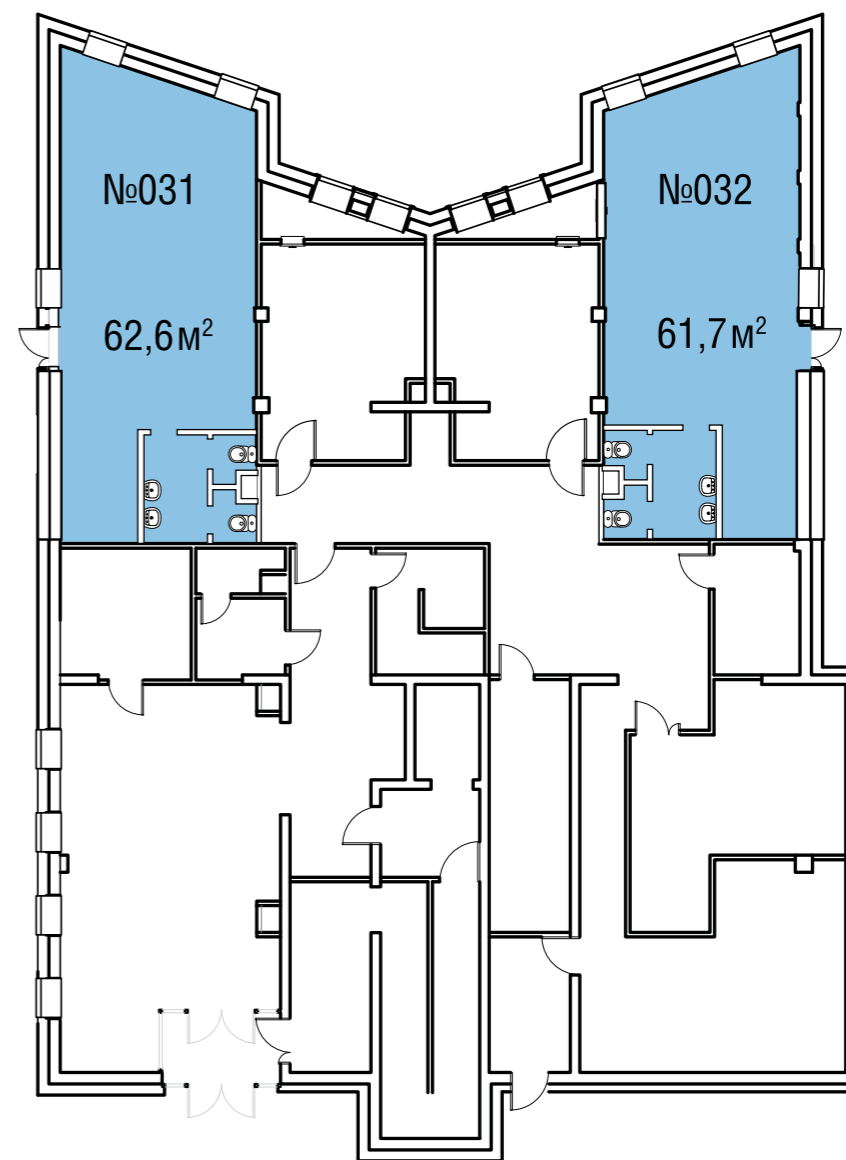

Река Сходня

Высота потолков — 3,25 м

Куркинское шоссе

ДОМ №4: КОРПУС 2

1 ЭТАЖ

ОЛИМПИЙСКАЯ ДЕРЕВНЯ
НОВОГОРСК
КВАРТИРЫ

ДОМ №2: КОРПУС 1

-1 ЭТАЖ

ОЛИМПИЙСКАЯ ДЕРЕВНЯ
НОВОГОРСК
КВАРТИРЫ

Высота потолков — 2,8 м, в помещении
проходят транзитные инженерные сети

Высота потолков — 2,8 м, в помещении
проходят транзитные инженерные сети

СХЕМА КОМПЛЕКСА

Высота потолков — 2,8 м, в помещении
проходят транзитные инженерные сети

Высота потолков — 2,8 м, в помещении
проходят транзитные инженерные сети

Высота потолков: 2,9 м

Высота потолков : 2,9 м

Высота потолков : 2,9 м

Высота потолков: 2,9 м