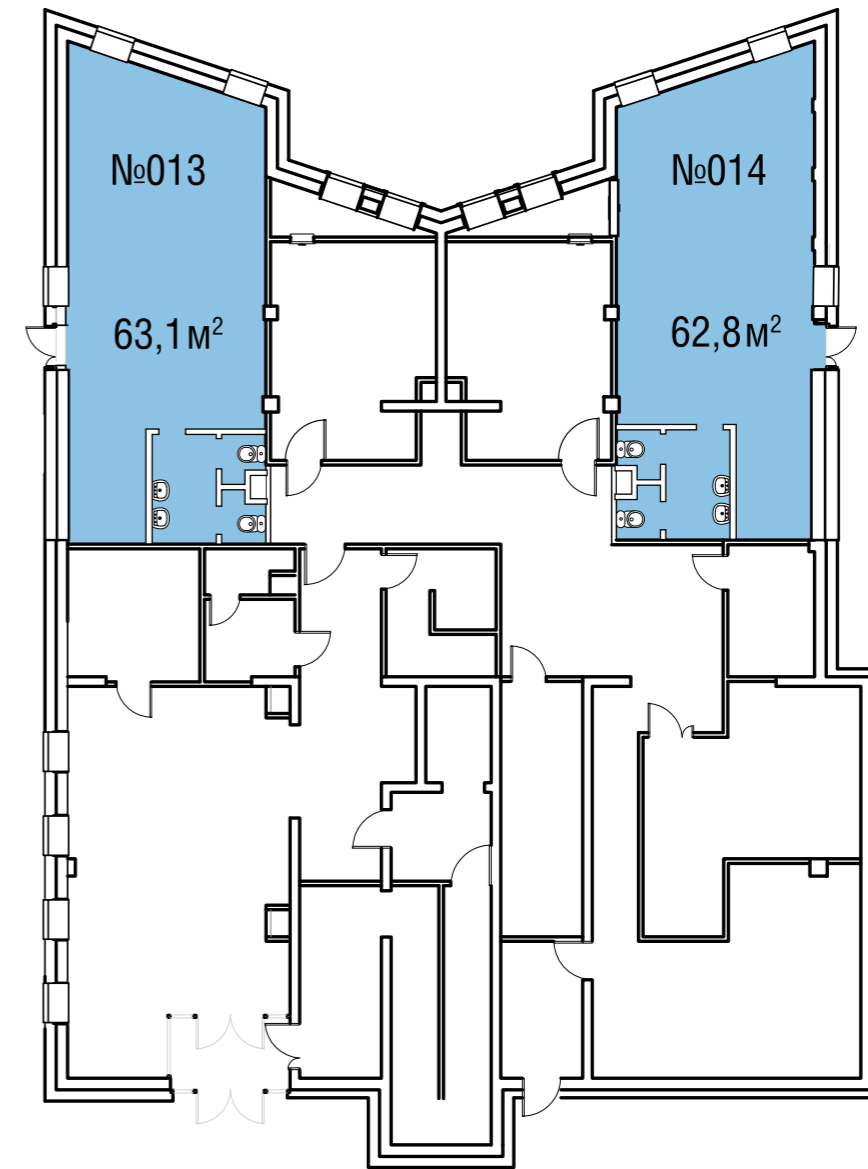

Река Сходня

Высота потолков — 3,25 м

Куркинское шоссе

ДОМ №4: КОРПУС 2

1 ЭТАЖ

ОЛИМПИЙСКАЯ ДЕРЕВНЯ
НОВОГОРСК
КВАРТИРЫ

ДОМ №2: КОРПУС 1

-1 ЭТАЖ

ОЛИМПИЙСКАЯ ДЕРЕВНЯ
НОВОГОРСК
КВАРТИРЫ

Высота потолков — 2,8 м, в помещении
проходят транзитные инженерные сети

Высота потолков — 2,8 м, в помещении
проходят транзитные инженерные сети

СХЕМА КОМПЛЕКСА

Высота потолков — 2,8 м, в помещении
проходят транзитные инженерные сети

Высота потолков — 2,8 м, в помещении
проходят транзитные инженерные сети

Высота потолков: 2,9 м

Высота потолков : 2,9 м

Высота потолков : 2,9 м

Высота потолков: 2,9 м