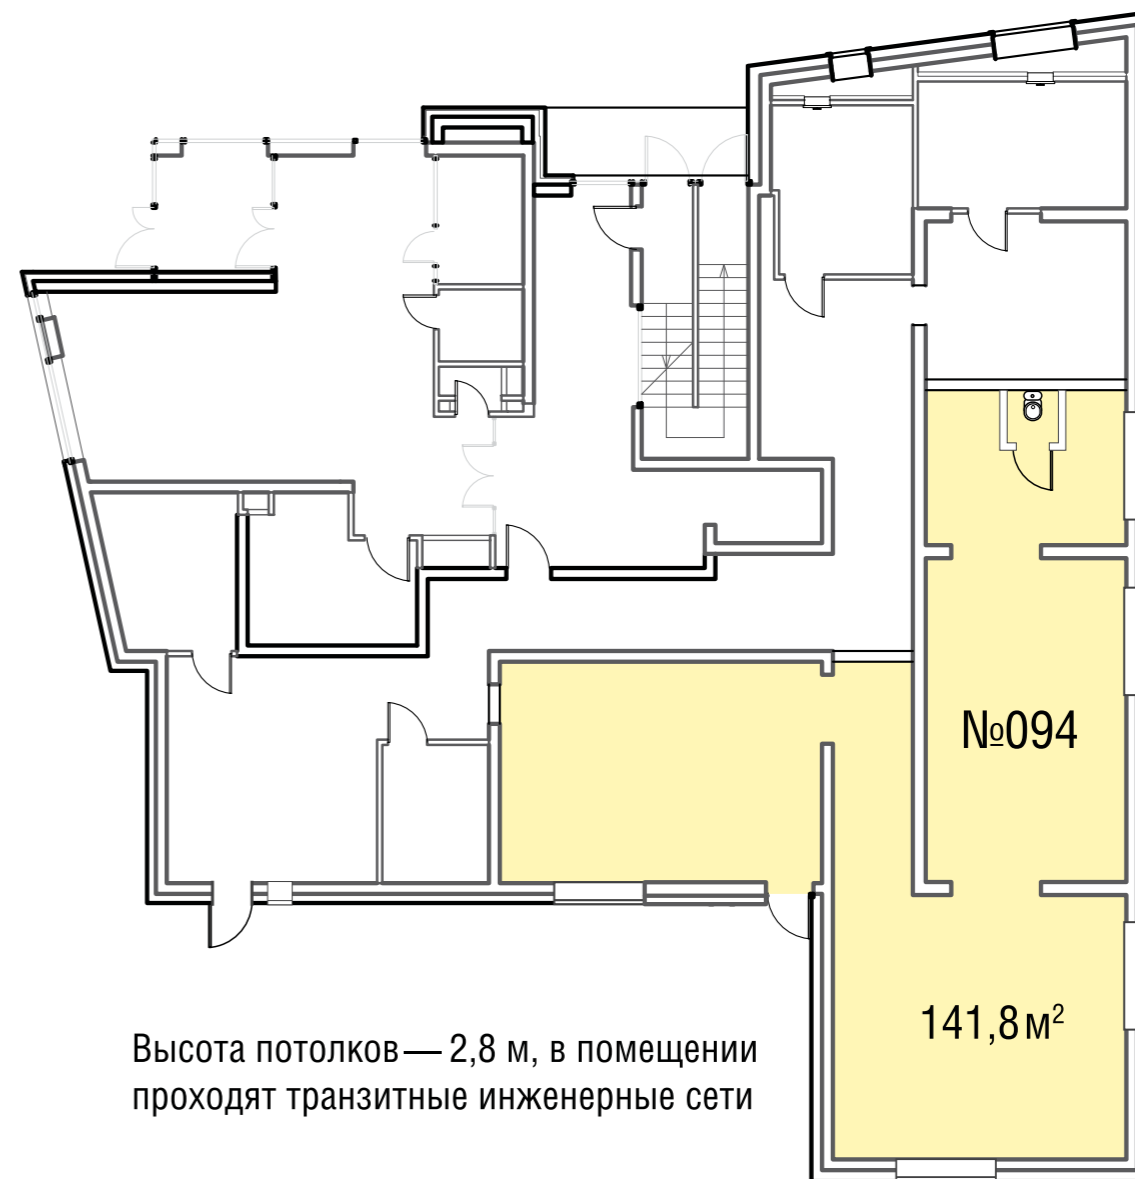

Река Сходня

Высота потолков — 3,25 м

Куркинское шоссе

ДОМ №4: КОРПУС 2

1 ЭТАЖ

ОЛИМПИЙСКАЯ ДЕРЕВНЯ
НОВОГОРСК
КВАРТИРЫ

ДОМ №2: КОРПУС 1

-1 ЭТАЖ

ОЛИМПИЙСКАЯ ДЕРЕВНЯ
НОВОГОРСК
КВАРТИРЫ

Высота потолков — 2,8 м, в помещении
проходят транзитные инженерные сети

Высота потолков — 2,8 м, в помещении
проходят транзитные инженерные сети

СХЕМА КОМПЛЕКСА

Высота потолков — 2,8 м, в помещении
проходят транзитные инженерные сети

Высота потолков — 2,8 м, в помещении
проходят транзитные инженерные сети

Высота потолков: 2,9 м

Высота потолков : 2,9 м

Высота потолков : 2,9 м

Высота потолков: 2,9 м