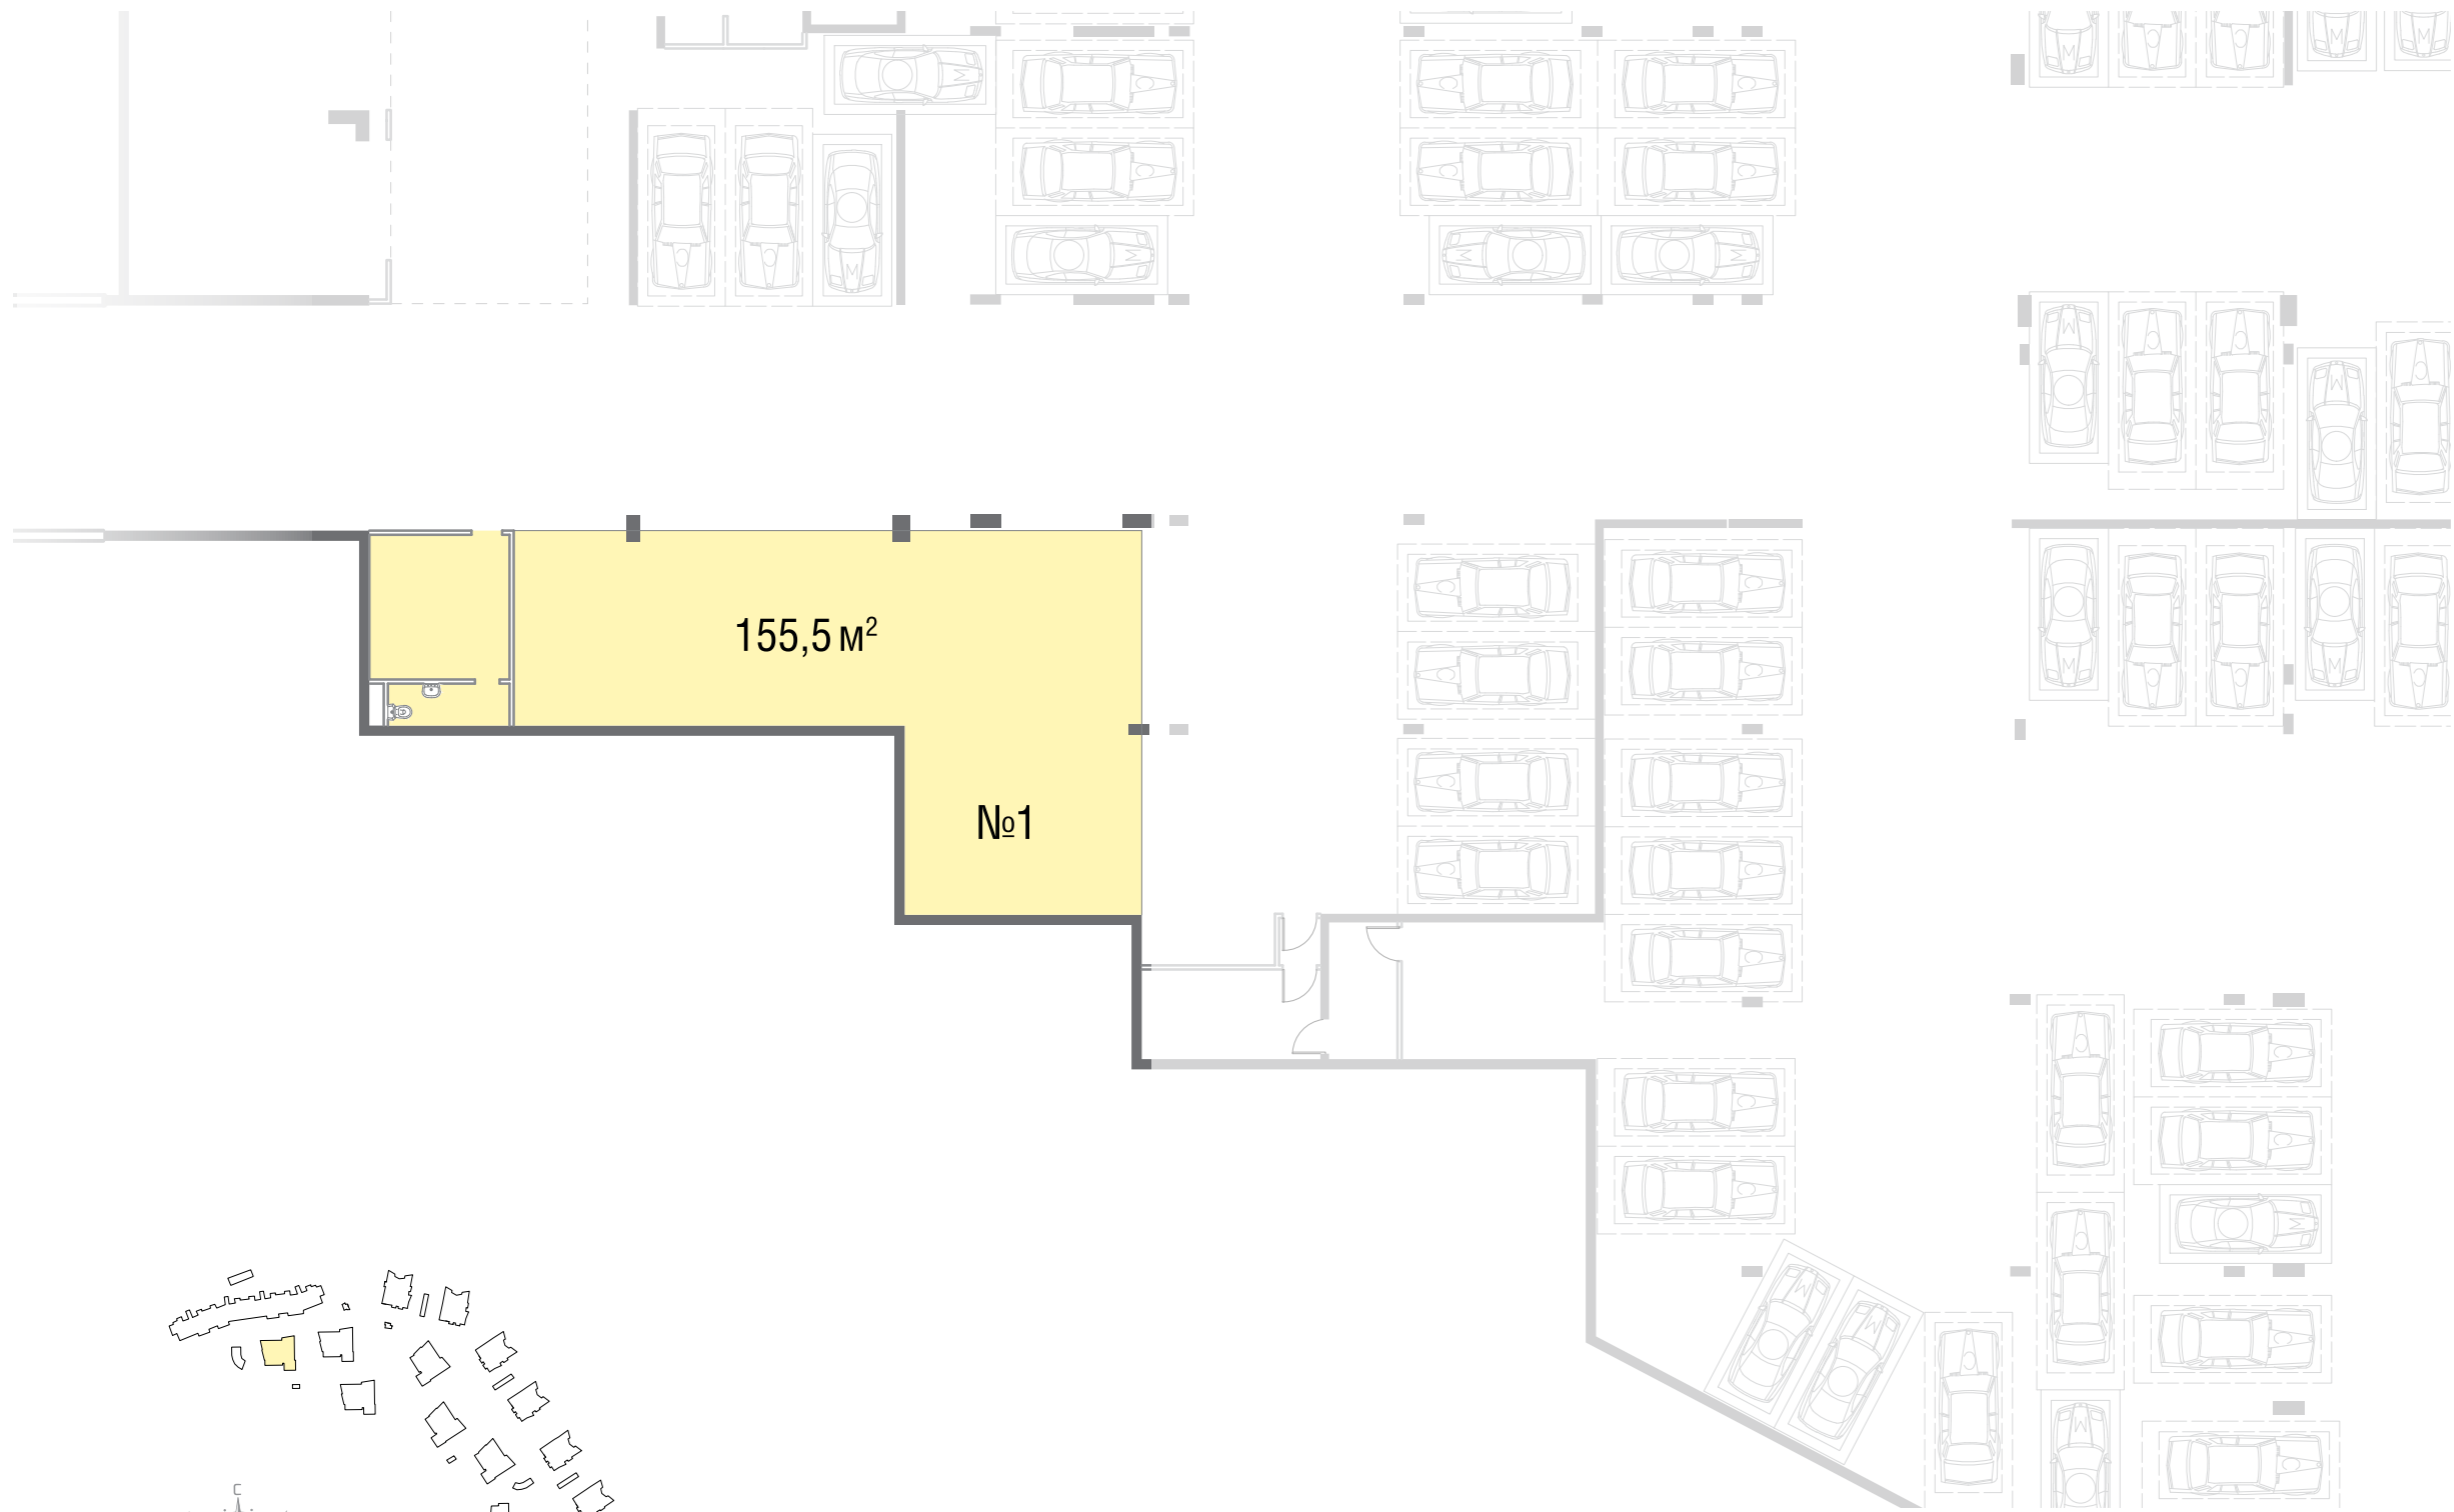

Река Сходня

Высота потолков — 3,25 м

Куркинское шоссе

ДОМ №4: КОРПУС 2

1 ЭТАЖ

ОЛИМПИЙСКАЯ ДЕРЕВНЯ
НОВОГОРСК
КВАРТИРЫ

ДОМ №2: КОРПУС 1

-1 ЭТАЖ

ОЛИМПИЙСКАЯ ДЕРЕВНЯ
НОВОГОРСК
КВАРТИРЫ

Высота потолков — 2,8 м, в помещении
проходят транзитные инженерные сети

Высота потолков — 2,8 м, в помещении
проходят транзитные инженерные сети

СХЕМА КОМПЛЕКСА

Высота потолков — 2,8 м, в помещении
проходят транзитные инженерные сети

Высота потолков — 2,8 м, в помещении
проходят транзитные инженерные сети

Высота потолков: 2,9 м

Высота потолков : 2,9 м

Высота потолков : 2,9 м

Высота потолков: 2,9 м