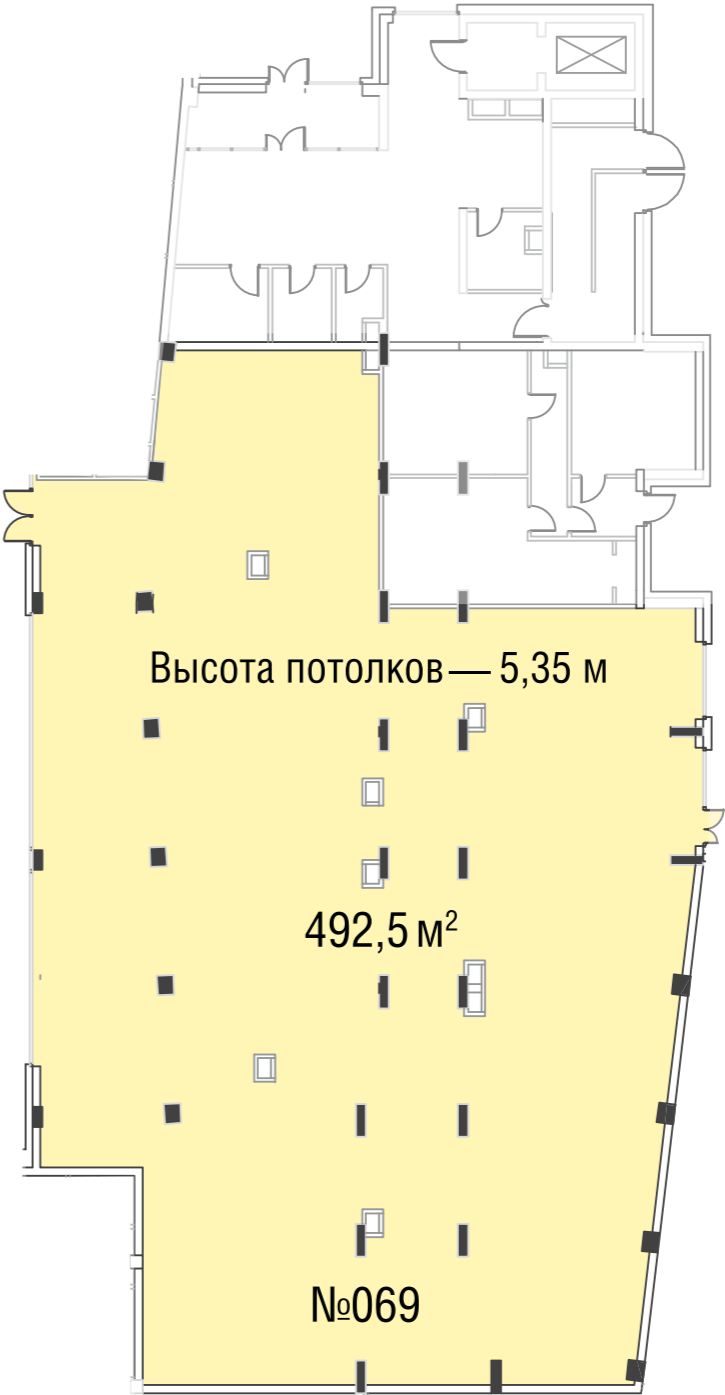

Река Сходня

Высота потолков — 3,25 м

Куркинское шоссе

ДОМ №4: КОРПУС 2

1 ЭТАЖ

ОЛИМПИЙСКАЯ ДЕРЕВНЯ
НОВОГОРСК
КВАРТИРЫ

ДОМ №2: КОРПУС 1

-1 ЭТАЖ

ОЛИМПИЙСКАЯ ДЕРЕВНЯ
НОВОГОРСК
КВАРТИРЫ

Высота потолков — 2,8 м, в помещении
проходят транзитные инженерные сети

Высота потолков — 2,8 м, в помещении
проходят транзитные инженерные сети

СХЕМА КОМПЛЕКСА

Высота потолков — 2,8 м, в помещении
проходят транзитные инженерные сети

Высота потолков — 2,8 м, в помещении
проходят транзитные инженерные сети

Высота потолков: 2,9 м

Высота потолков : 2,9 м

Высота потолков : 2,9 м

Высота потолков: 2,9 м