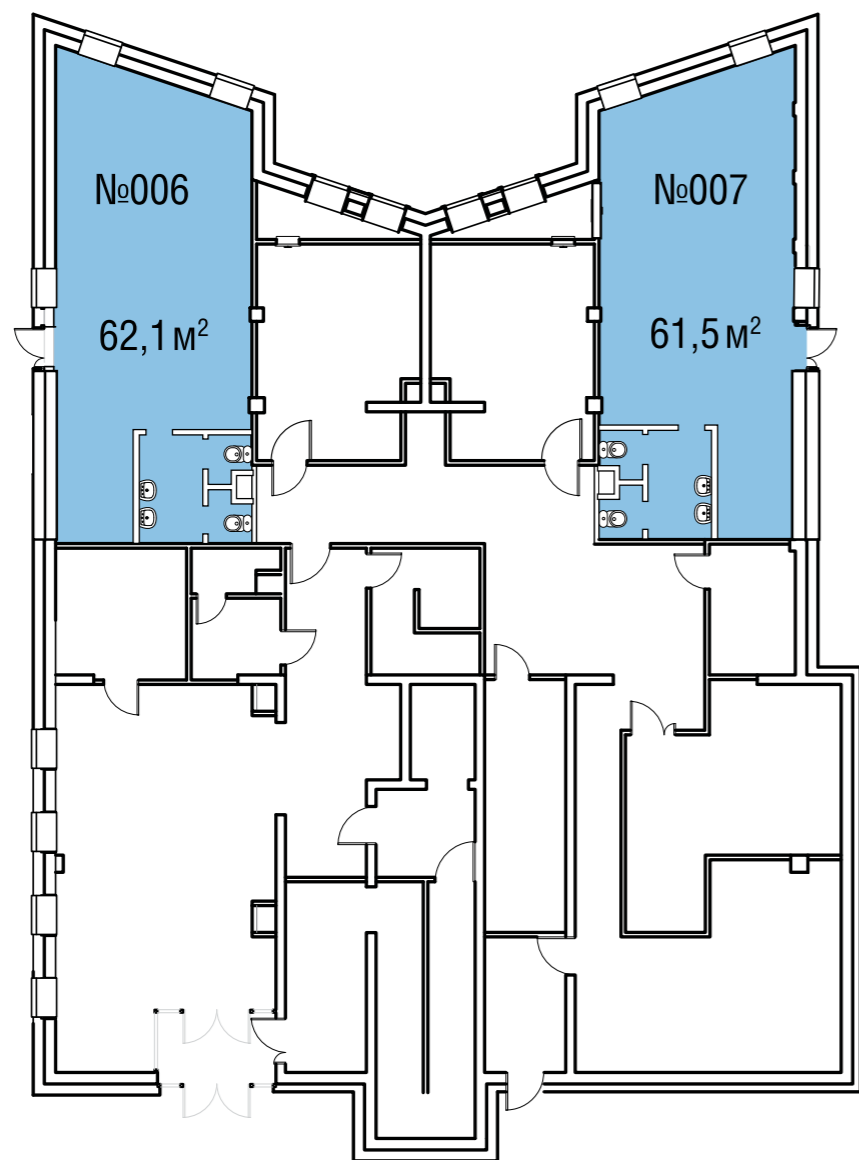

Река Сходня

Высота потолков — 3,25 м

Куркинское шоссе

ДОМ №4: КОРПУС 2

1 ЭТАЖ

ОЛИМПИЙСКАЯ ДЕРЕВНЯ
НОВОГОРСК
КВАРТИРЫ

ДОМ №2: КОРПУС 1

-1 ЭТАЖ

ОЛИМПИЙСКАЯ ДЕРЕВНЯ
НОВОГОРСК
КВАРТИРЫ

Высота потолков — 2,8 м, в помещении
проходят транзитные инженерные сети

Высота потолков — 2,8 м, в помещении
проходят транзитные инженерные сети

СХЕМА КОМПЛЕКСА

Высота потолков — 2,8 м, в помещении
проходят транзитные инженерные сети

Высота потолков — 2,8 м, в помещении
проходят транзитные инженерные сети

Высота потолков: 2,9 м

Высота потолков : 2,9 м

Высота потолков : 2,9 м

Высота потолков: 2,9 м