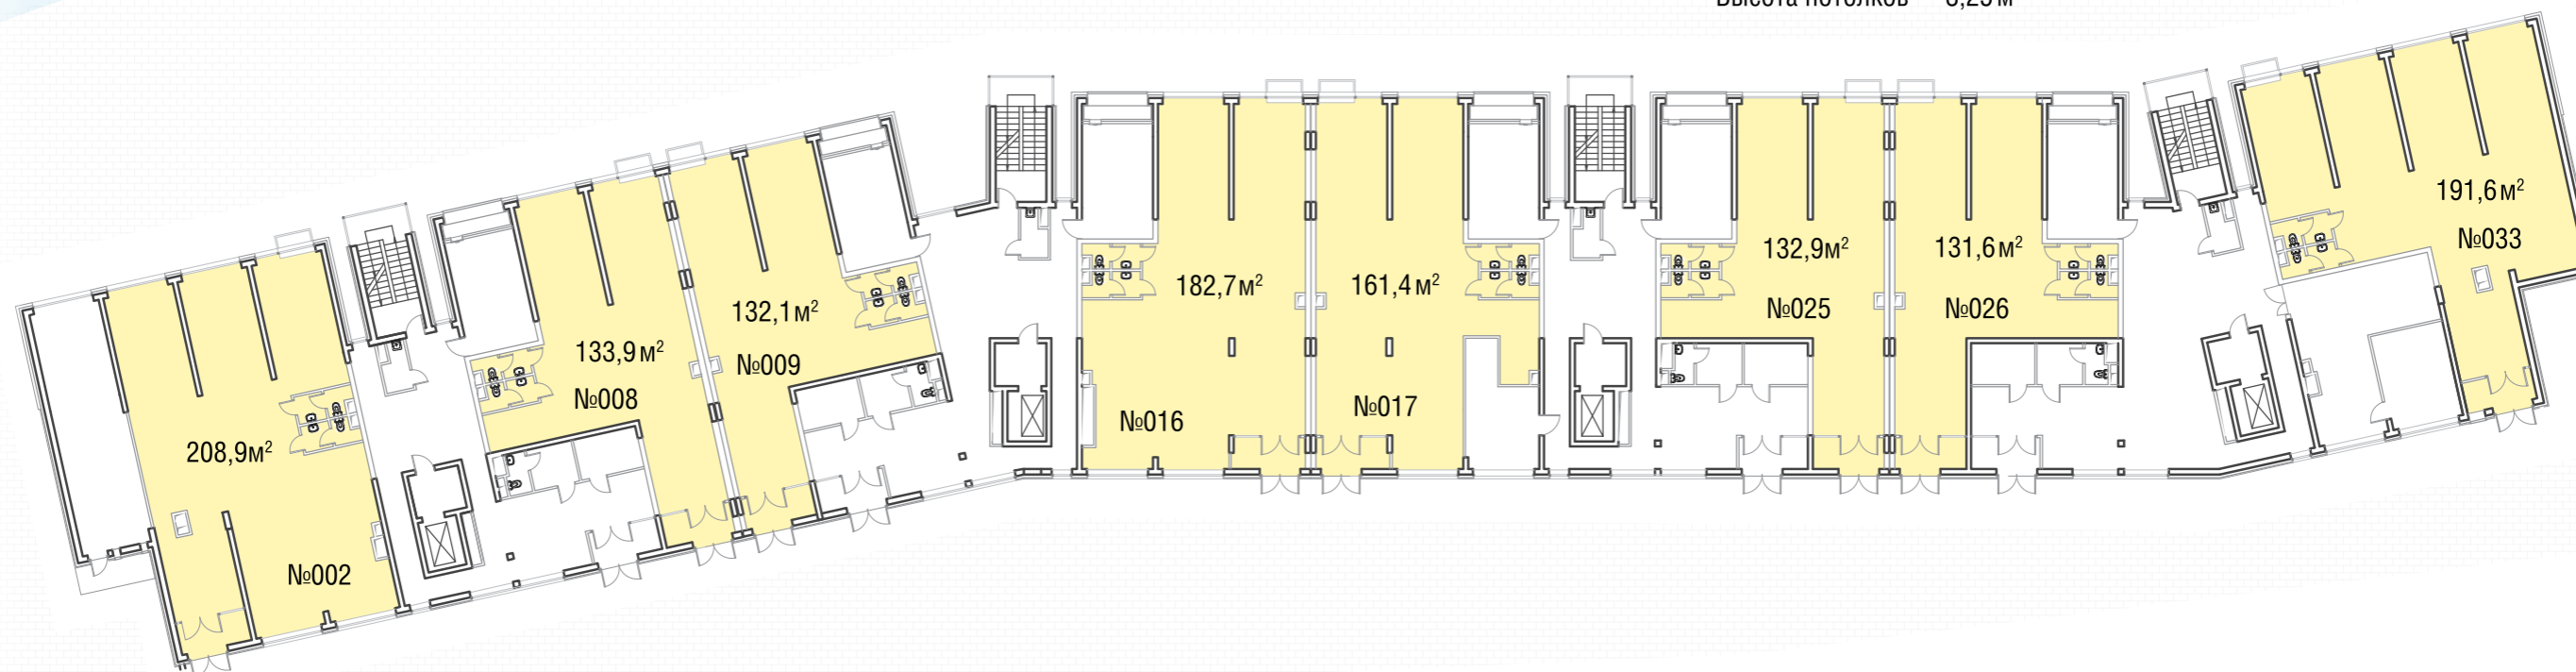

Река Сходня

Высота потолков — 3,25 м

Куркинское шоссе

ДОМ №4: КОРПУС 2

1 ЭТАЖ

ОЛИМПИЙСКАЯ ДЕРЕВНЯ
НОВОГОРСК
КВАРТИРЫ

ДОМ №2: КОРПУС 1

-1 ЭТАЖ

ОЛИМПИЙСКАЯ ДЕРЕВНЯ
НОВОГОРСК
КВАРТИРЫ

Высота потолков — 2,8 м, в помещении
проходят транзитные инженерные сети

Высота потолков — 2,8 м, в помещении
проходят транзитные инженерные сети

СХЕМА КОМПЛЕКСА

Высота потолков — 2,8 м, в помещении
проходят транзитные инженерные сети

Высота потолков — 2,8 м, в помещении
проходят транзитные инженерные сети

Высота потолков: 2,9 м

Высота потолков : 2,9 м

Высота потолков : 2,9 м

Высота потолков: 2,9 м